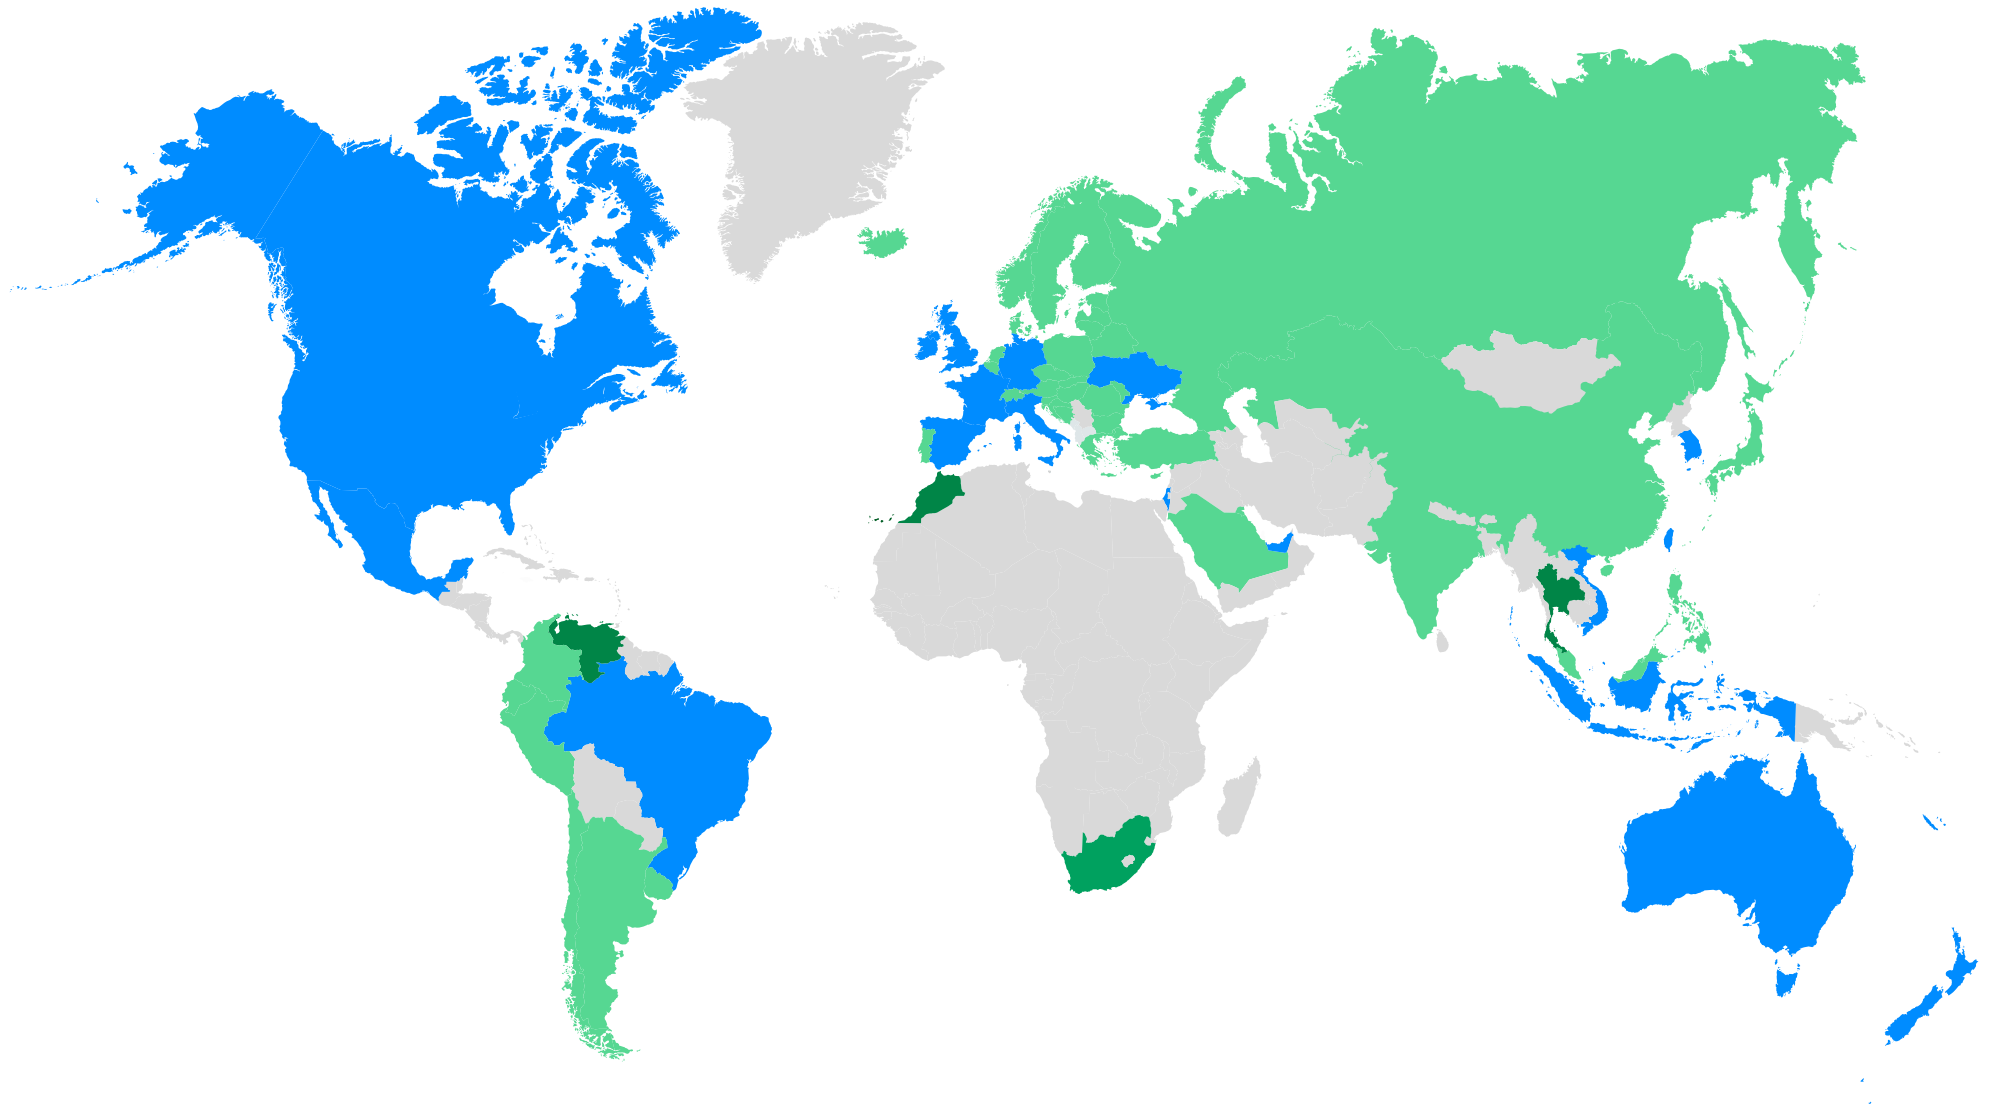

## Coverage map

25 PSTN & Mobile    38 PSTN    3 Mobile

Test to and from 66 countries

| PSTN/MOBILE   | PSTN  | MOBILE                           |
|---|---|----------------------------------|
| Australia<br>Bulgaria<br>Brazil<br>Canada<br>France<br>Germany<br>India<br>Indonesia<br>Ireland<br>Israel<br>Italy<br>Mexico<br>Netherlands<br>New Zealand<br>Romania<br>Russia<br>Spain<br>South Korea<br>Taiwan<br>Turkey<br>UAE<br>United Kingdom<br>United States<br>Ukraine<br>Vietnam | Argentina<br>Austria<br>Bahrain<br>Belgium<br>China<br>Chile<br>Colombia<br>Croatia<br>Cyprus<br>Czech Republic<br>Denmark<br>Ecuador<br>Estonia<br>Finland<br>Greece<br>Hong Kong<br>Hungary<br>Iceland<br>Japan<br>Kazakhstan<br>Latvia<br>Lithuania<br>Luxembourg<br>Malaysia<br>Moldova<br>Norway<br>Peru<br>Philippines<br>Poland<br>Portugal<br>Saudi Arabia<br>Singapore<br>Slovakia<br>Slovenia<br>South Africa<br>Sweden<br>Switzerland<br>Uruguay | Morocco<br>Thailand<br>Venezuela |